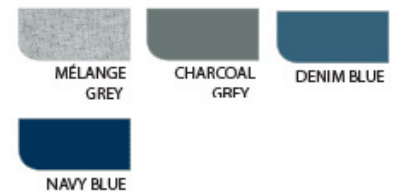

Materialzusammensetzung:

100% gekämmte Baumwolle

(Melange Grey: Baumwolle 85% Viskose 15%)

Jersey 165 g/m²

Stückpreis netto 8,11 €

S / M / L / XL / 2XL / 3XL / 4XL / 5XL

S / M / L / XL / 2XL / 3XL

S / M / L / XL / 2XL